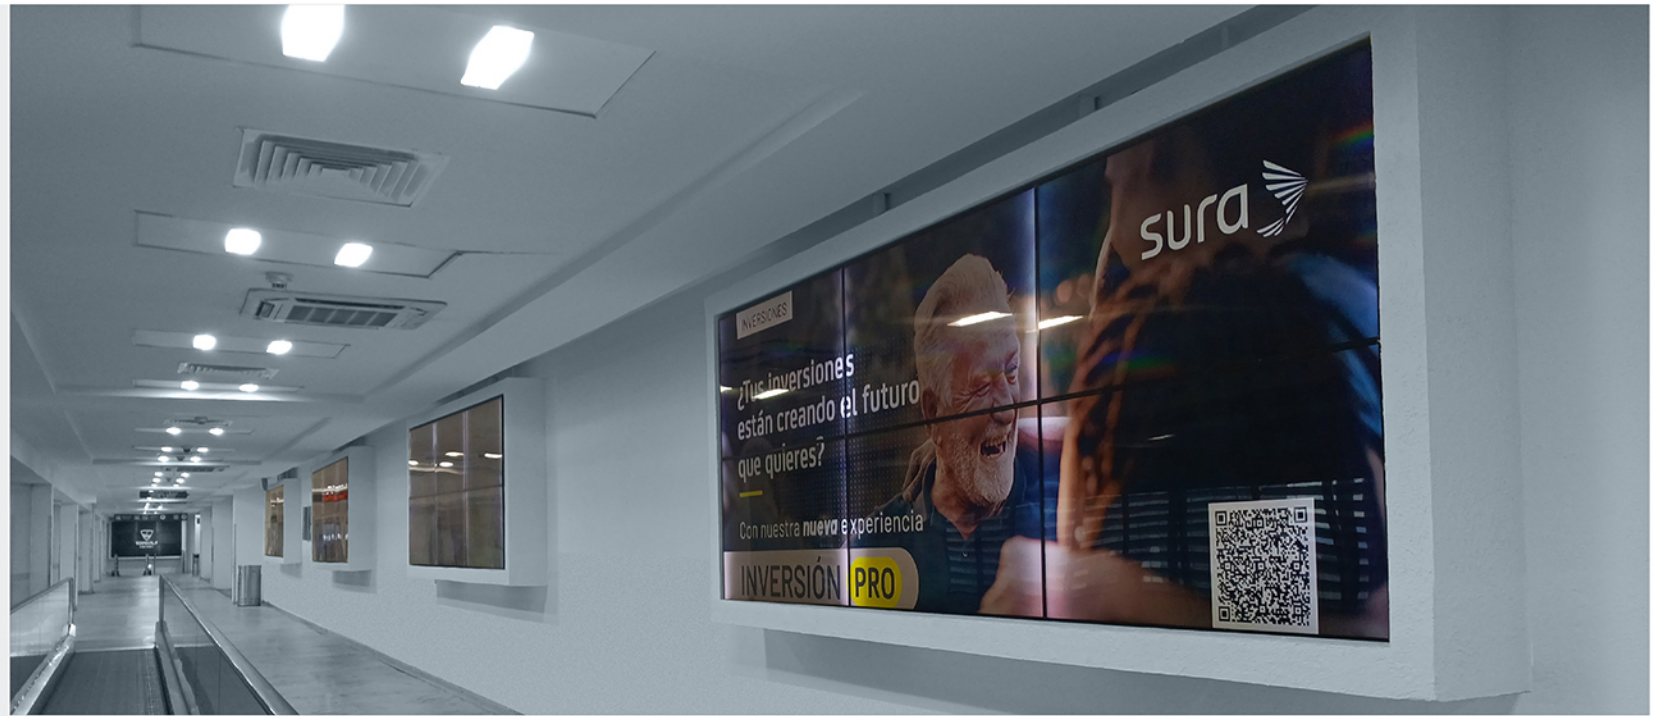

ZONA C

Videowalls 11 a 26.

Pasillo de llegadas y salidas internacionales. AICM - Terminal 1.

Medida de videowall: 3.64 X 1.37 metros.

Especificaciones de video

Resolución (base x altura)

Full HD 1920 x 1080 px

Sitios importantes en el entorno

Publicidad vista por pasajeros que arriban por puertas 30 a la 36 y que descienden hacia zona de Migración, además de pasajeros que abordan por puertas 29 a la 36.