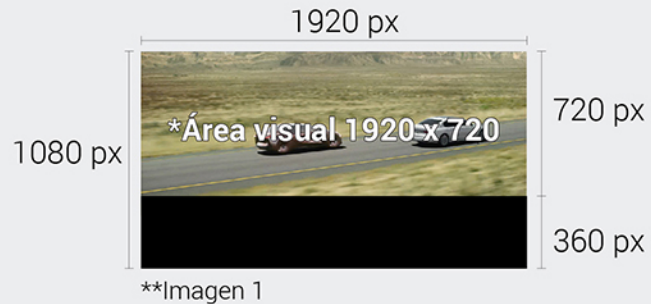

ZONA C

Videowalls 11 a 26.

Pasillo de llegadas y salidas internacionales. AICM - Terminal 1.

Medida de videowall: 3.64 X 1.37 metros.

Especificaciones de video

Resolución (base x altura)

Full HD 1920 x 1080 px

*Área Visual: 1920 x 720 px

Formato de video

MOV o MP4: 29.97 fps, aspect ratio 16:9

Audio Off

Duración

10 segundos (reel de 6 clientes).

Importante

El *Área Visual debe ser desarrollada a la medida de 1920 x 720 px y exportada dentro de la resolución final de 1920 x 1080 px, dejando los 360 px restantes de altura en la parte inferior como se aprecia en la **imagen 1.

Sitios importantes en el entorno

Publicidad vista por pasajeros que arriban por puertas 30 a la 36 y que descienden hacia zona de Migración, además de pasajeros que abordan por puertas 29 a la 36.