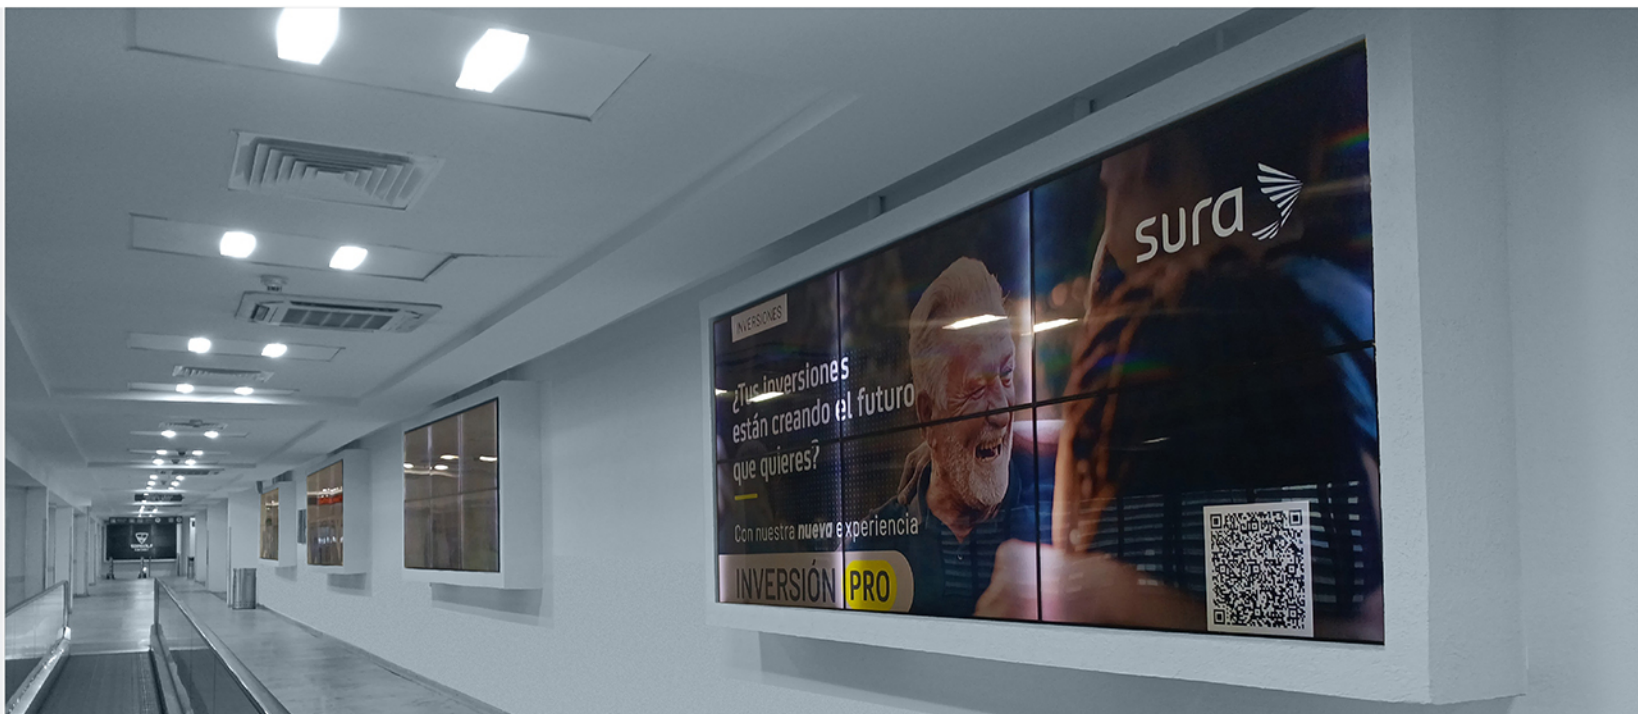

ZONA C

Videowalls 11 a 26.

Pasillo de llegadas y salidas internacionales. AICM - Terminal 1.

Medida de videowall: 3.64 X 1.37 metros.

Especificaciones de video

Resolución (base x altura)

Full HD 1920 x 1080 px

*Área Visual: 1920 x 720 px

Formato de video

MOV o MP4: 29.97 fps, aspect ratio 16:9

Audio Off

Duración

10 segundos (reel de 6 clientes).

Importante

El *Área Visual debe ser desarrollada a la medida de 1920 x 720 px y exportada dentro de la resolución final de 1920 x 1080 px, dejando los 360 px restantes de altura en la parte inferior como se aprecia en la **imagen 1.

Sitios importantes en el entorno

Publicidad vista por pasajeros que arriban por puertas 30 a la 36 y que descienden hacia zona de Migración, además de pasajeros que abordan por puertas 29 a la 36.