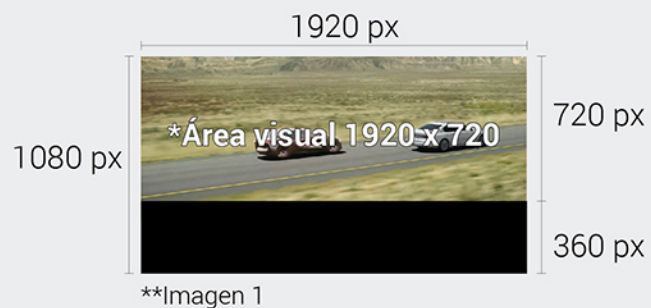

# ZONA C

Videowalls 11 a 26.

Pasillo de llegadas y salidas internacionales. AICM - Terminal 1.

Medida de videowall: 3.64 X 1.37 metros.

## Especificaciones de video

Resolución (base x altura)

Full HD 1920 x 1080 px

\*Área Visual: 1920 x 720 px

Formato de video

MOV o MP4: 29.97 fps, aspect ratio 16:9

Audio Off

Duración

### Importante

El \*Área Visual debe ser desarrollada a la medida de 1920 x 720 px y exportada dentro de la resolución final de 1920 x 1080 px, dejando los 360 px restantes de altura en la parte inferior como se aprecia en la \*\*imagen 1.