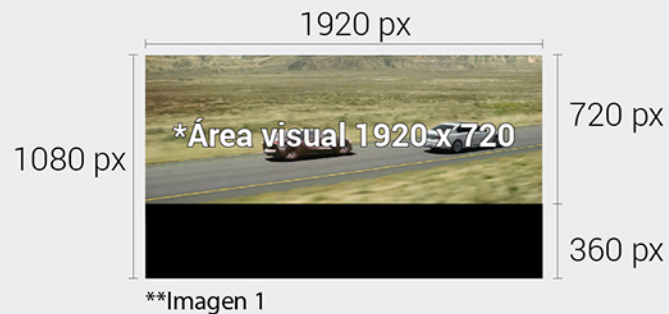

## Especificaciones de video

Resolución (base x altura)

Full HD 1920 x 1080 px

\*Área Visual: 1920 x 720 px

Formato de video

MOV o MP4: 29.97 fps, aspect ratio 16:9

Audio Off

Duración

20 segundos (reel de 6 clientes).

Importante

El \*Área Visual debe ser desarrollada a la medida de 1920 x 720 px y exportada a la resolución final de 1920 x 1080 px, dejando los 360 px restantes de altura en la parte inferior como se aprecia en la \*\*imagen 1.