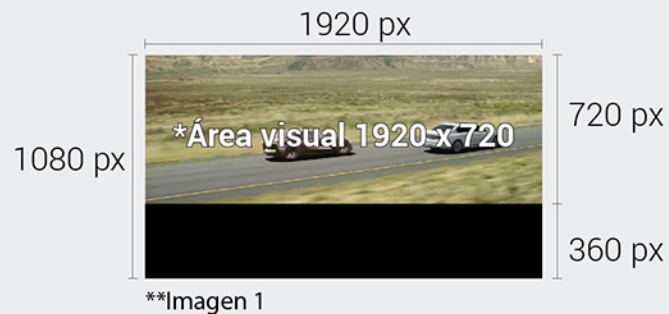

ZONA A, VW 1-A

Puerta 2, frente a Salas de Espera Nacional, Puertas 1 a 7.
AICM - Terminal 1.

Especificaciones de video

Resolución (base x altura)

Full HD 1920 x 1080 px

*Área Visual: 1920 x 720 px

Formato de video

MOV o MP4: 29.97 fps, aspect ratio 16:9

Audio Off

Duración

20 segundos (reel de 6 clientes).

Importante

El *Área Visual debe ser desarrollada a la medida de 1920 x 720 px y exportada a la resolución final de 1920 x 1080 px, dejando los 360 px restantes de altura en la parte inferior como se aprecia en la **imagen 1.